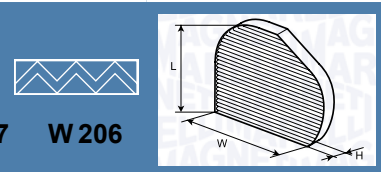

BCF100

L 280 H 25,5 W 158

BMW

3 (E36)	06/90 → 10/99	+	•	•
---------	---------------	---	---	---

BCF106

L 252 H 30 W 170

PEUGEOT

405	09/92 → 10/96	+/-	•	•
-----	---------------	-----	---	---