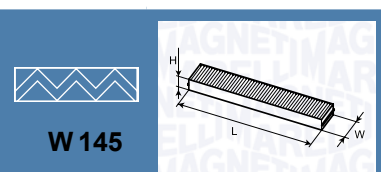

BCF100

L 280 H 25,5 W 158

BMW

3 (E36)	06/90 → 10/99	+	•	•

BCF106

L 252 H 30 W 170

PEUGEOT

405	09/92 → 10/96	+/-	•	•

BCF101

L 262 H 53,7 W 206

CHRYSLER

Crossfire	07/03 →	+	•	•

MERCEDES-BENZ

C - Class (W202)	03/93 → 05/00	+/-	•	•
CLK (C208)	06/97 → 06/02	+/-	•	•
E - Class (W210)	06/95 → 03/02	+/-	•	•
SLK (R170)	09/96 → 02/04	+/-	•	•

BCF107

L 505 H 30 W 101,5

FORD

Cougar	01/99 → 04/02	+/-	•	•
Mondeo II	02/93 → 11/00	+/-	•	•

BCF104

L 411 H 17 W 145

OPEL

Astra (F)	06/91 → 02/98	+/-	•	•
Calibra	06/90 → 07/97	+/-	•	•
Corsa (B)	03/93 → 08/01	+	•	•
Tigra	04/98 → 12/00	+	•	•

BCF108

L 290 H 17 W 226

OPEL

Omega	04/94 → 08/99	+/-	•	•

BCF105

L 382 H 25 W 142

AUDI

80	05/93 → 11/94	+/-	•	•
90	05/93 → 11/94	+/-	•	•
A4 (B5)	11/94 → 09/00	+/-	•	•

VOLKSWAGEN

Passat (B5)	10/96 → 09/00	+/-	•	•

BCF109

L 290 H 17 W 226

LANCIA

Kappa (838A)	08/94 → 10/01	+	•	•

BCF110

L 338 H 30 W 146,5

FORD

Courier	02/96 →	+/-	•	•
Fiesta IV	06/95 → 11/01	+/-	•	•
Ka I	10/96 →	+/-	•	•
Puma	03/97 → 06/02	+/-	•	•

MAZDA

121	01/96 →	+/-	•	•