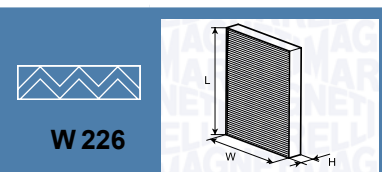

BCF107

L 505 H 30 W 101,5

FORD

Cougar	01/99 → 04/02	+/-	•	•
Mondeo II	02/93 → 11/00	+/-	•	•

BCF104

L 411 H 17 W 145

OPEL

Astra (F)	06/91 → 02/98	+/-	•	•
Calibra	06/90 → 07/97	+/-	•	•
Corsa (B)	03/93 → 08/01	+	•	•
Tigra	04/98 → 12/00	+	•	•